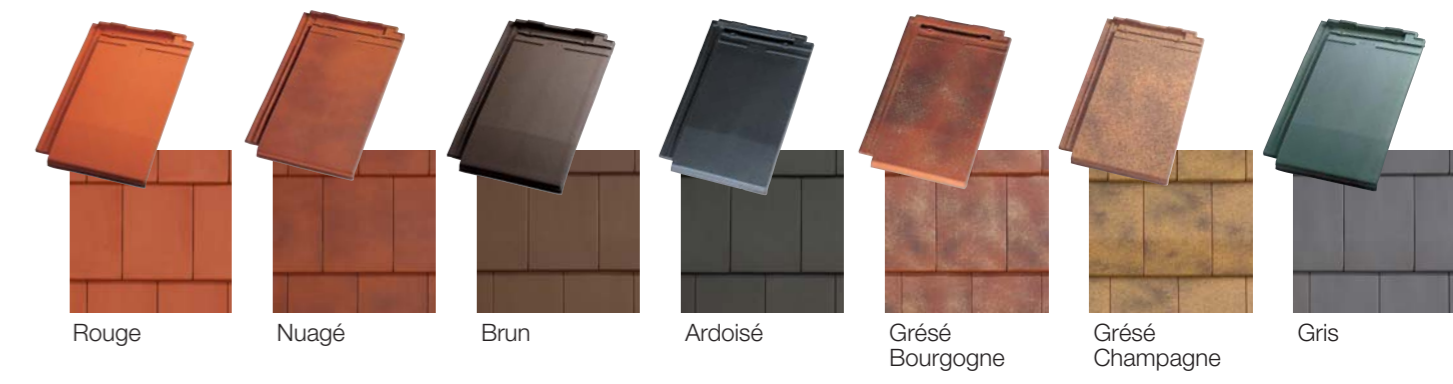

Actua

Rouge Nuagé Brun Ardoisé Grésé Bourgogne Grésé Champagne Gris