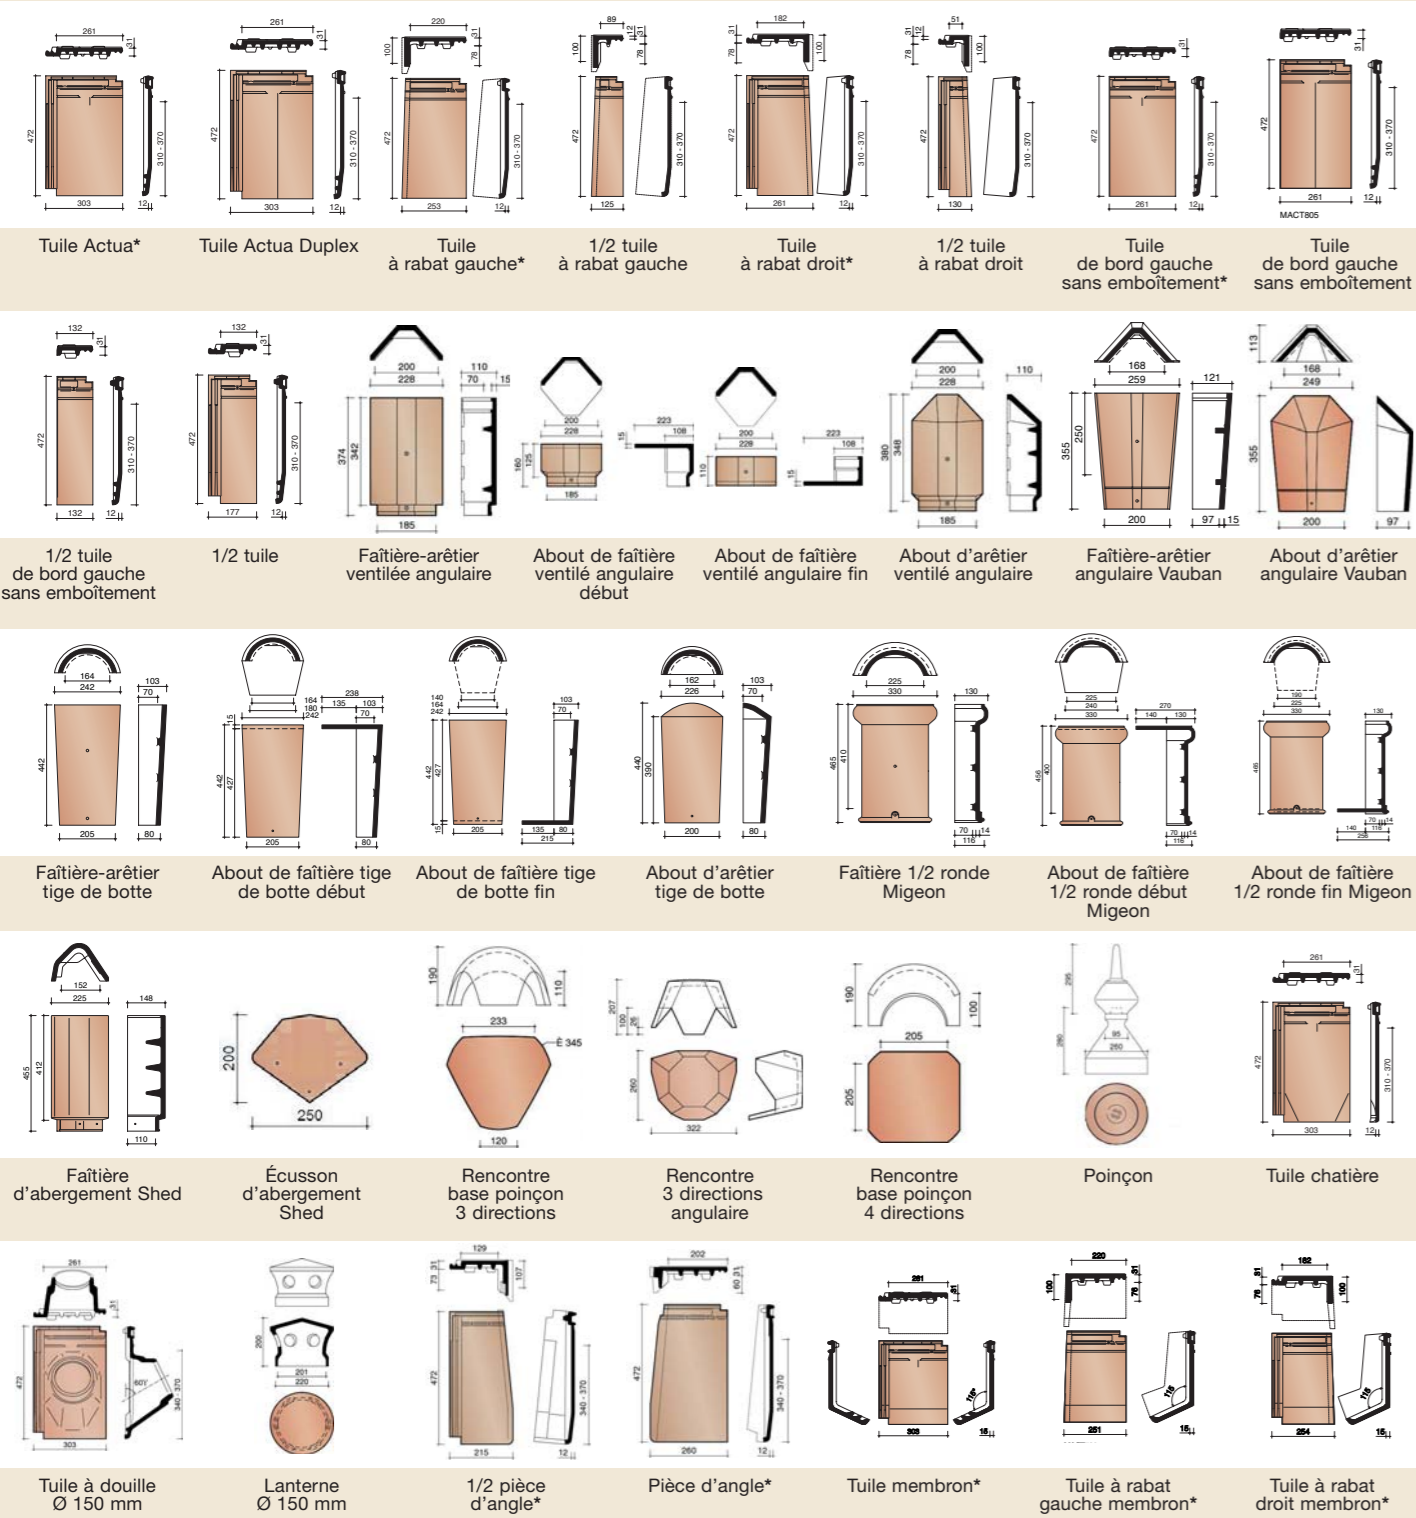

Actua et Actua Duplex

Retrouvez-nous sur notre site internet : www.wienerberger.fr

NB : toutes les cotes sont exprimées en mm. * Spécifique au modèle Actua.

Caractéristiques

Tuiles à emboîtement grand moule à pureau plat variable. Pose à joints croisés. La mise en œuvre doit être conforme aux prescriptions du DTU 40.211.