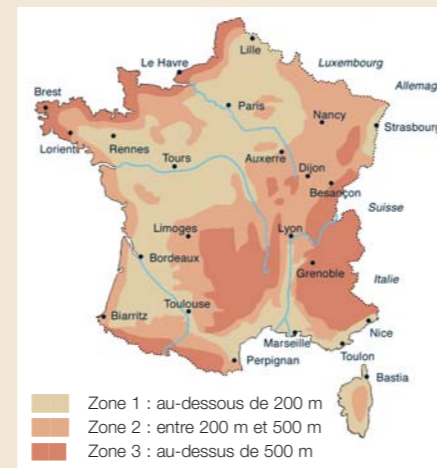

Recommandations de pose

Zones climatiques

34 modèles de tuiles, 207 coloris.

Tuiles plates 18 x 38 Écaille Patinée-Vieux vinzel, 18 x 38 Écaille, 16 x 38 Écaille, Tempo, Plate 301, Plate 303, Aléonard Pontigny, Aléonard Patrimoine, Aléonard Monument Historique, Aléonard Émaillées ● **Tuiles à pureau plat** Orea, Actua, Actua Duplex, Datura, Vauban 2 Droite, Vauban 2 Écaille ● **Tuiles petit moule** VHV, Galbée 401, Vieille Panne 451, Tempête 993, Tempête 44 ● **Tuile contemporaine à côte** Prima ● **Tuiles à côtes** Optima, Méga, Tradi 12, Standard ● **Tuiles à onde douce** Jura Nova, JPV 2, Alegria, Panne ● **Tuile romane** Romane.

Demandez conseil à votre revendeur.

Wienerberger SAS

8, rue du Canal - Achenheim
67087 Strasbourg Cedex 2
Tél. 03 90 64 64 64 - Fax 03 90 64 64 61
www.koramic.fr