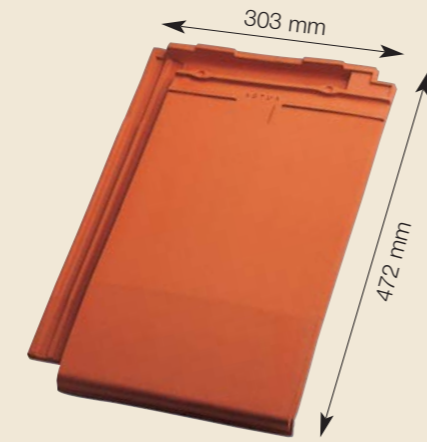

Actua et Actua Duplex

Retrouvez-nous sur notre site internet : www.wienerberger.fr

NB : toutes les cotes sont exprimées en mm. * Spécifique au modèle Actua.

Caractéristiques

Tuiles à emboîtement grand moule à pureau plat variable. Pose à joints croisés. La mise en œuvre doit être conforme aux prescriptions du DTU 40.211.

AFAQ/AFNOR CERTIFICATION
11, avenue Francis de Pressensé
93571 Saint-Denis La Plaine Cedex

Lattage maxi	370 mm
Lattage mini	310 mm
Largeur utile moyenne	261 mm
Longueur totale moyenne	472 mm
Largeur totale moyenne	303 mm
Quantité au m² (lattage maxi)	10,5
Tolérance dimensionnelle de la norme NF EN 1304	± 2%
Poids de la tuile	± 4,4 kg
Quantité par palette	240
Poids brut par palette	± 1076 kg

Les caractéristiques certifiées par la marque NF sont l'aspect, les caractéristiques géométriques, la résistance à la rupture par flexion, l'imperméabilité (classe 1) et la résistance au gel (méthode C). Ces caractéristiques sont fixées par la norme NF EN 1304. Produits siliconés. Des contrôles ont lieu à tous les stades de la fabrication par notre laboratoire et périodiquement par un laboratoire officiel extérieur comme le prévoit la marque NF.

Tableau des pentes

(rampants jusqu'à 12 m de projection horizontale)
Pentes minimales d'utilisation (mesurées sur le support). Il est toujours conseillé de s'éloigner des minima.

Situation du site *	SANS ÉCRAN					
	Zone 1**		Zone 2**		Zone 3**	
	m/m	degrés	m/m	degrés	m/m	degrés
Protégé	0,45	24°00	0,50	26°50	0,55	28°80
Normal	0,50	26°50	0,55	28°80	0,65	33°00
Exposé	0,65	33°00	0,75	37°00	0,85	40°15

Situation du site *	AVEC ÉCRAN					
	Zone 1**		Zone 2**		Zone 3**	
	m/m	degrés	m/m	degrés	m/m	degrés
Protégé	0,40	21°80	0,45	24°20	0,45	24°20
Normal	0,45	24°20	0,45	24°20	0,55	28°80
Exposé	0,55	28°80	0,65	33°00	0,75	37°00