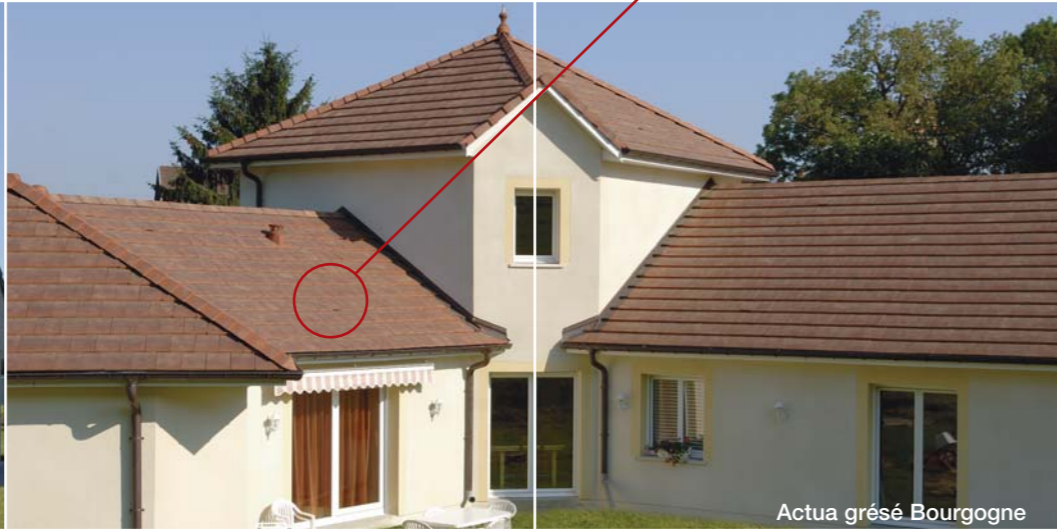

Actua et Actua Duplex

Actua et Actua Duplex

Caractéristiques :

Profil Pureau plat.
Ligne Contemporaine et fluide.
Finition Très lisse grâce à la fabrication sur moule plâtre.
Coloris 7 coloris disponibles.

Pose facile À joints croisés. Pureau de 310 à 370 mm. Trait de centrage.

Économique 10,5 au m².

Pente de pose 45 %. Zone 2 avec écran (voir tableau des pentes).

Emboîtement Double emboîtement longitudinal, double emboîtement transversal larges et profonds.

Accessoires et finitions :

- Faltières adaptées à chaque région.
- Tuiles et demi-tuiles à rabat.
- Tuile d'angle pour le bardage.
- Chatières profilées.

L'avis du couvreur :

Actua et Actua Duplex sont économiques : 10,5 tuiles seulement sont nécessaires au m². Le pureau variable de 310 à 370 mm et ses traits de repère en font une tuile particulièrement facile et rapide à poser. Les accessoires Actua et Actua Duplex tels que les tuiles à rabats et demi-rabats permettent de réaliser une toiture aux finitions parfaites.

Actua

Actua Duplex

NATUREL Nos tuiles terre cuite sont issues de la nature et élaborées dans le plus grand respect de ses ressources, offrant une solution durable, authentique et esthétique pour la construction de maisons d'habitation. Les tuiles en terre cuite disposent d'une FDES (Fiche de Déclaration Environnementale et Sanitaire). Elles s'inscrivent ainsi parfaitement dans la démarche HQE® (Haute Qualité Environnementale).

AFAQ/AFNOR CERTIFICATION
11, avenue Francis de Pressensé
93571 Saint-Denis La Plaine Cedex

TUILES ET BRÈQUES

KORAMIK produit des tuiles céramiques depuis plus de 100 ans et notre engagement sur la "durabilité" s'illustre dans notre garantie par une prescription de **30 ans** selon article code pénal, contre tout vice caché.